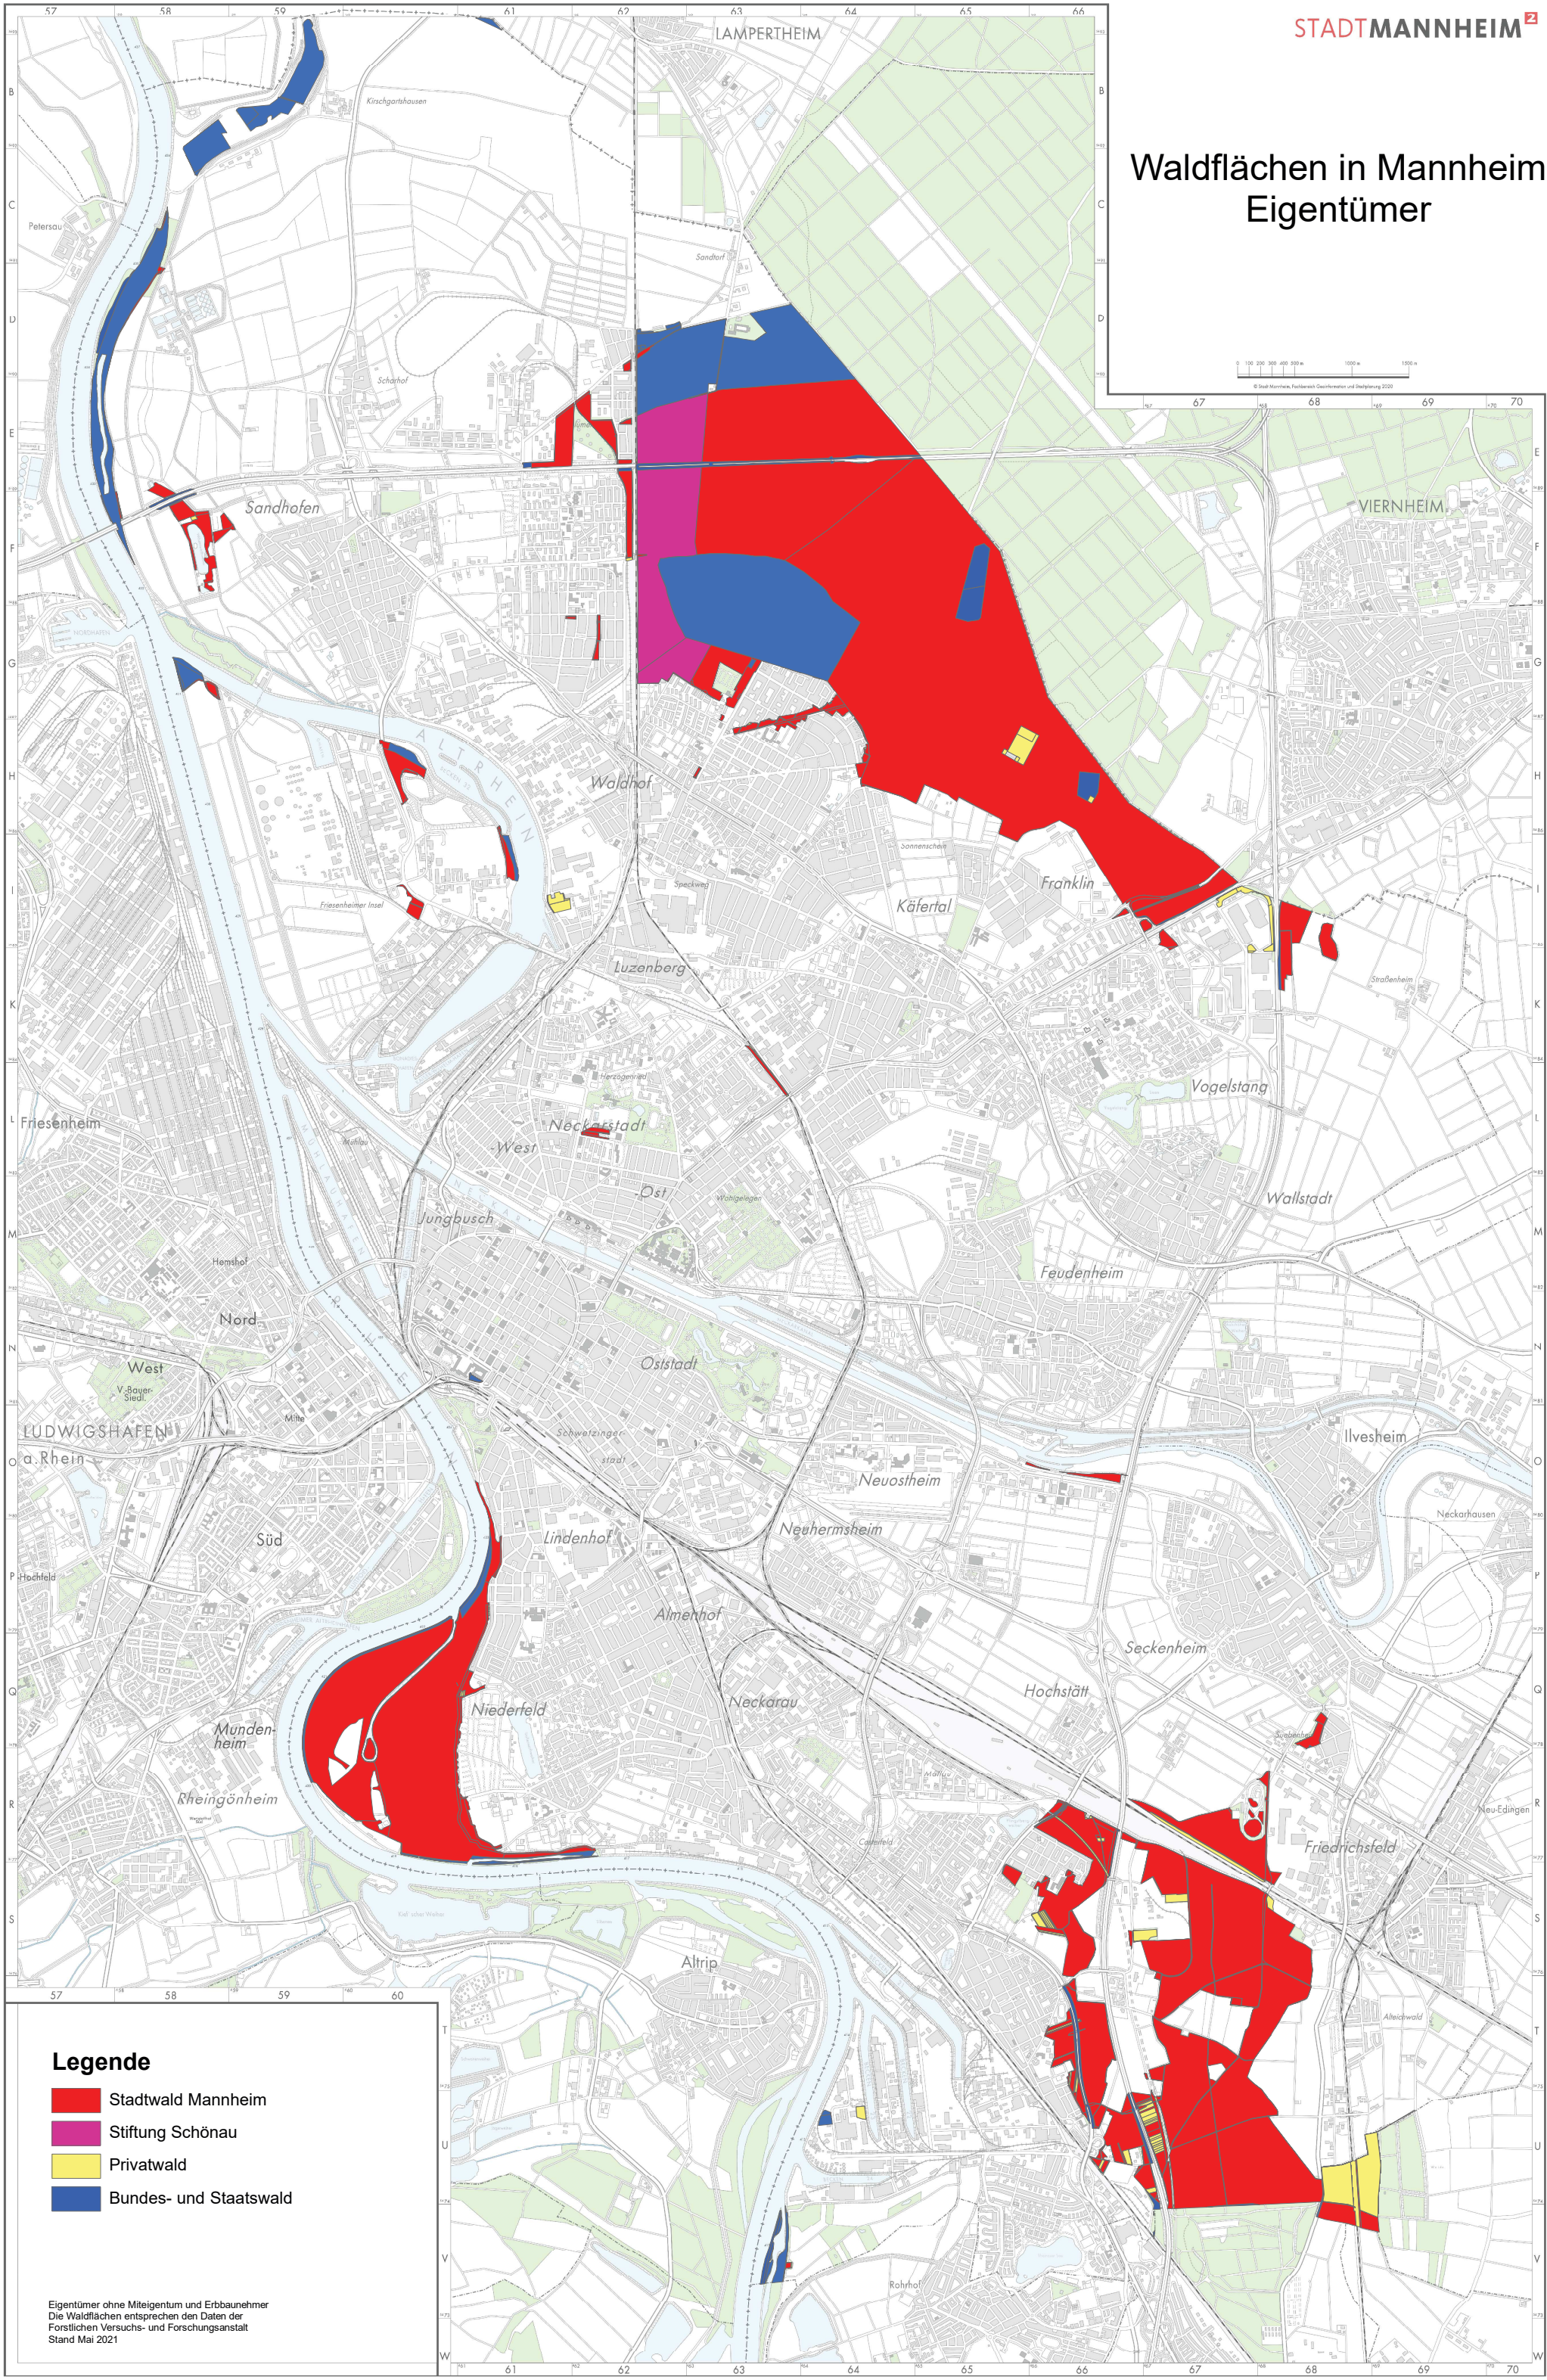

Waldflächen in Mannheim Eigentümer

Legende

- Stadtwald Mannheim
- Stiftung Schönau
- Privatwald
- Bundes- und Staatswald

Eigentümer ohne Miteigentum und Erbbaubnehmer
Die Waldflächen entsprechen den Daten der
Forstlichen Versuchs- und Forschungsanstalt
Stand Mai 2021