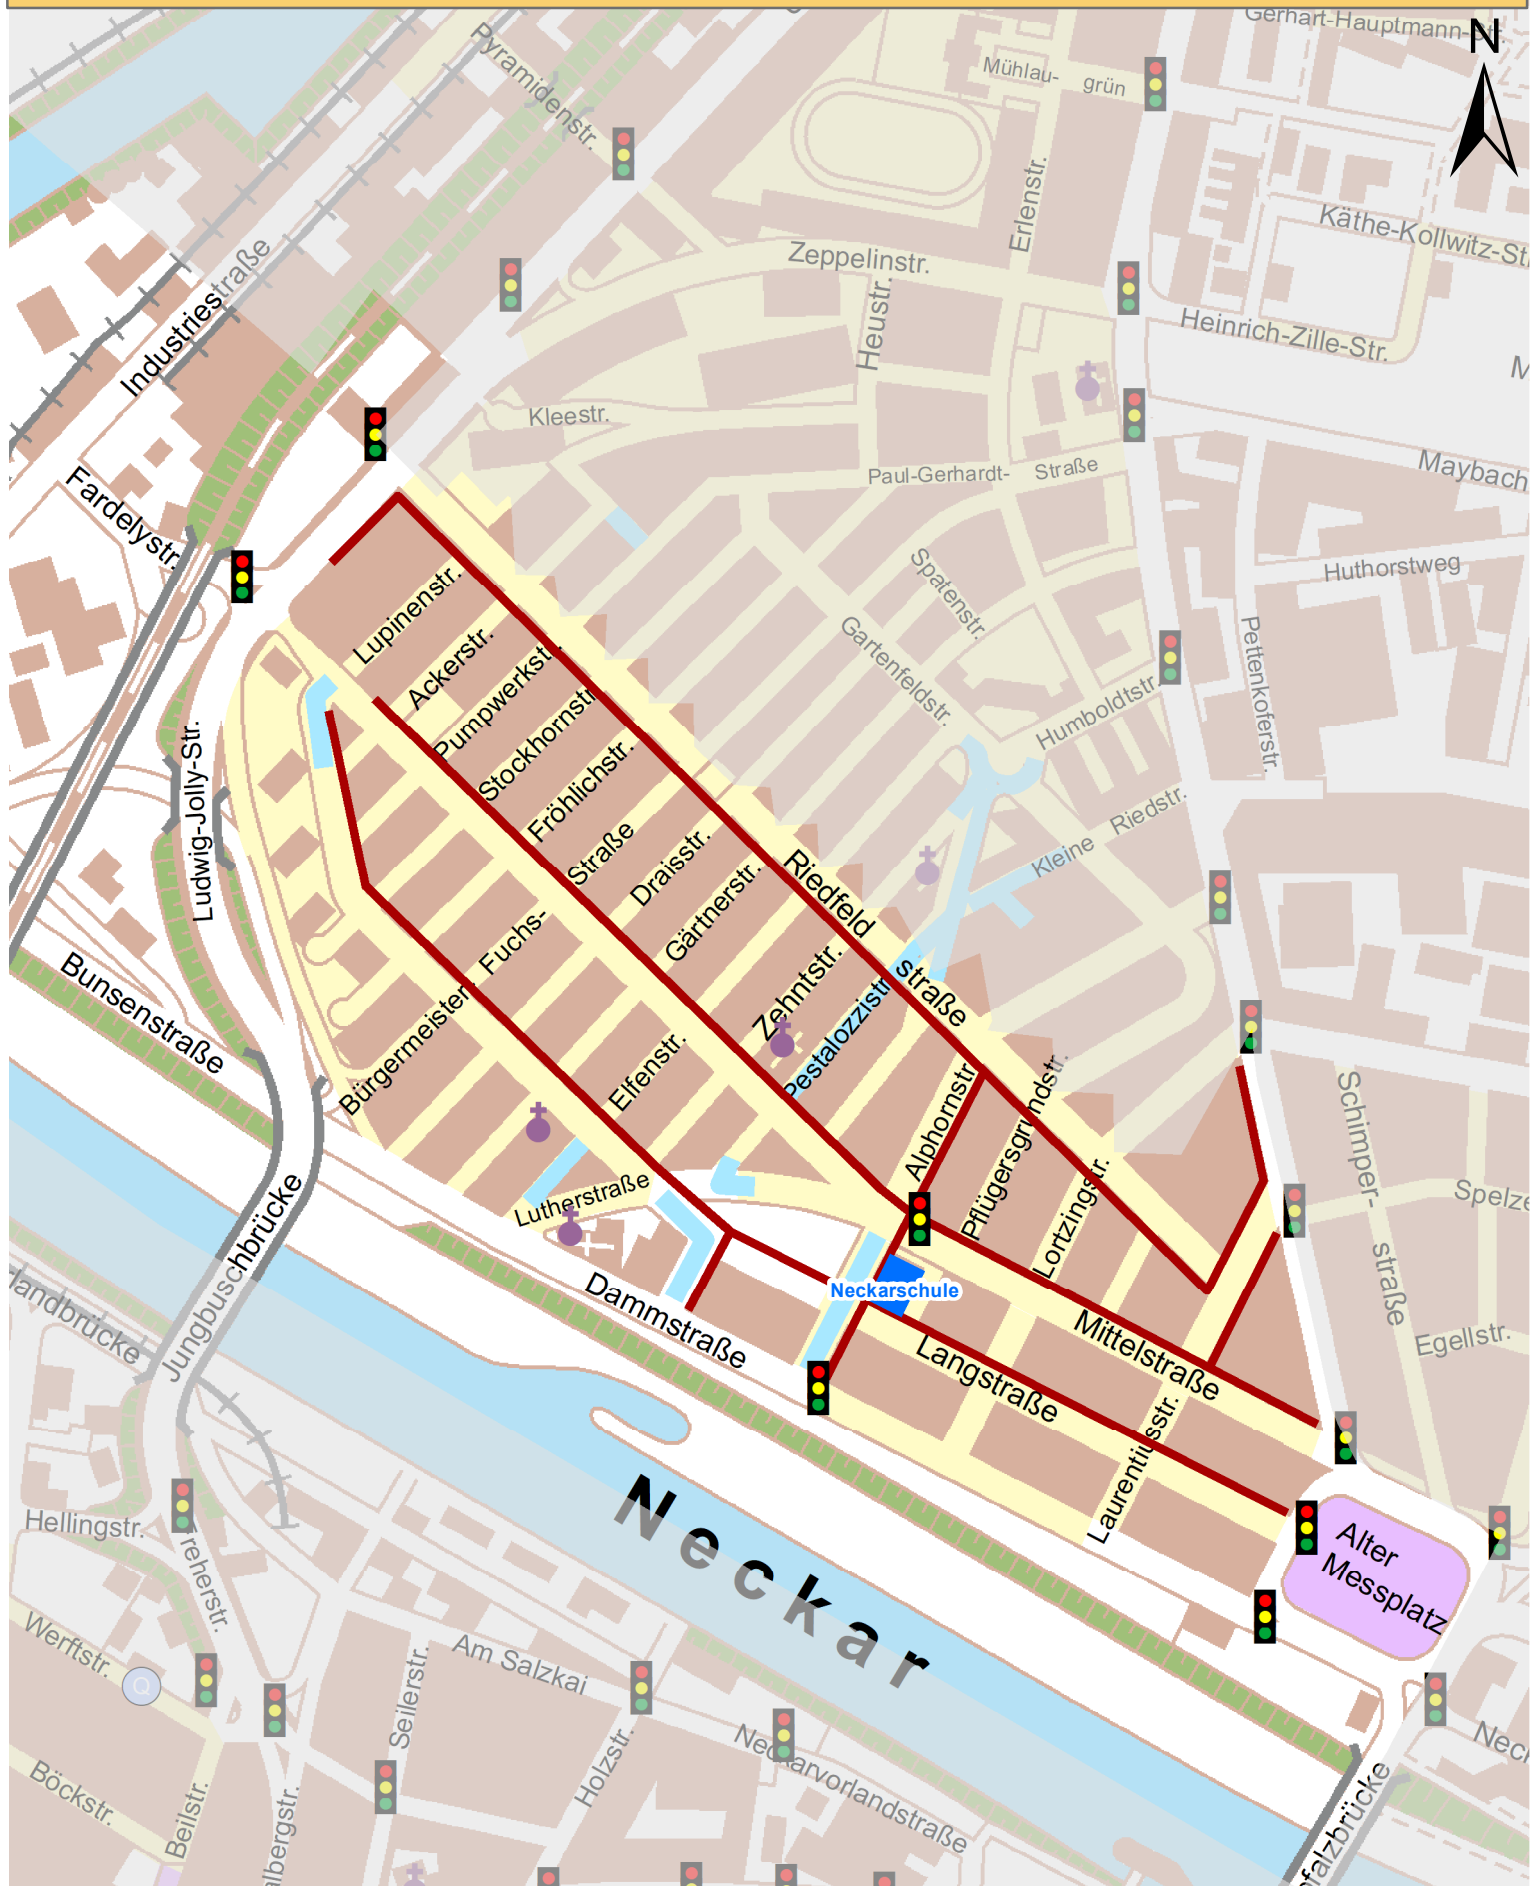

Schulwegplan der Neckarschule

 Schulwege	 Ampel	 Fußgängerüberweg	 Bahnüberquerung
 Verkehrsberuhigter Bereich	 Unter-/Überführung	 Querungshilfe	
 Tempo 30			