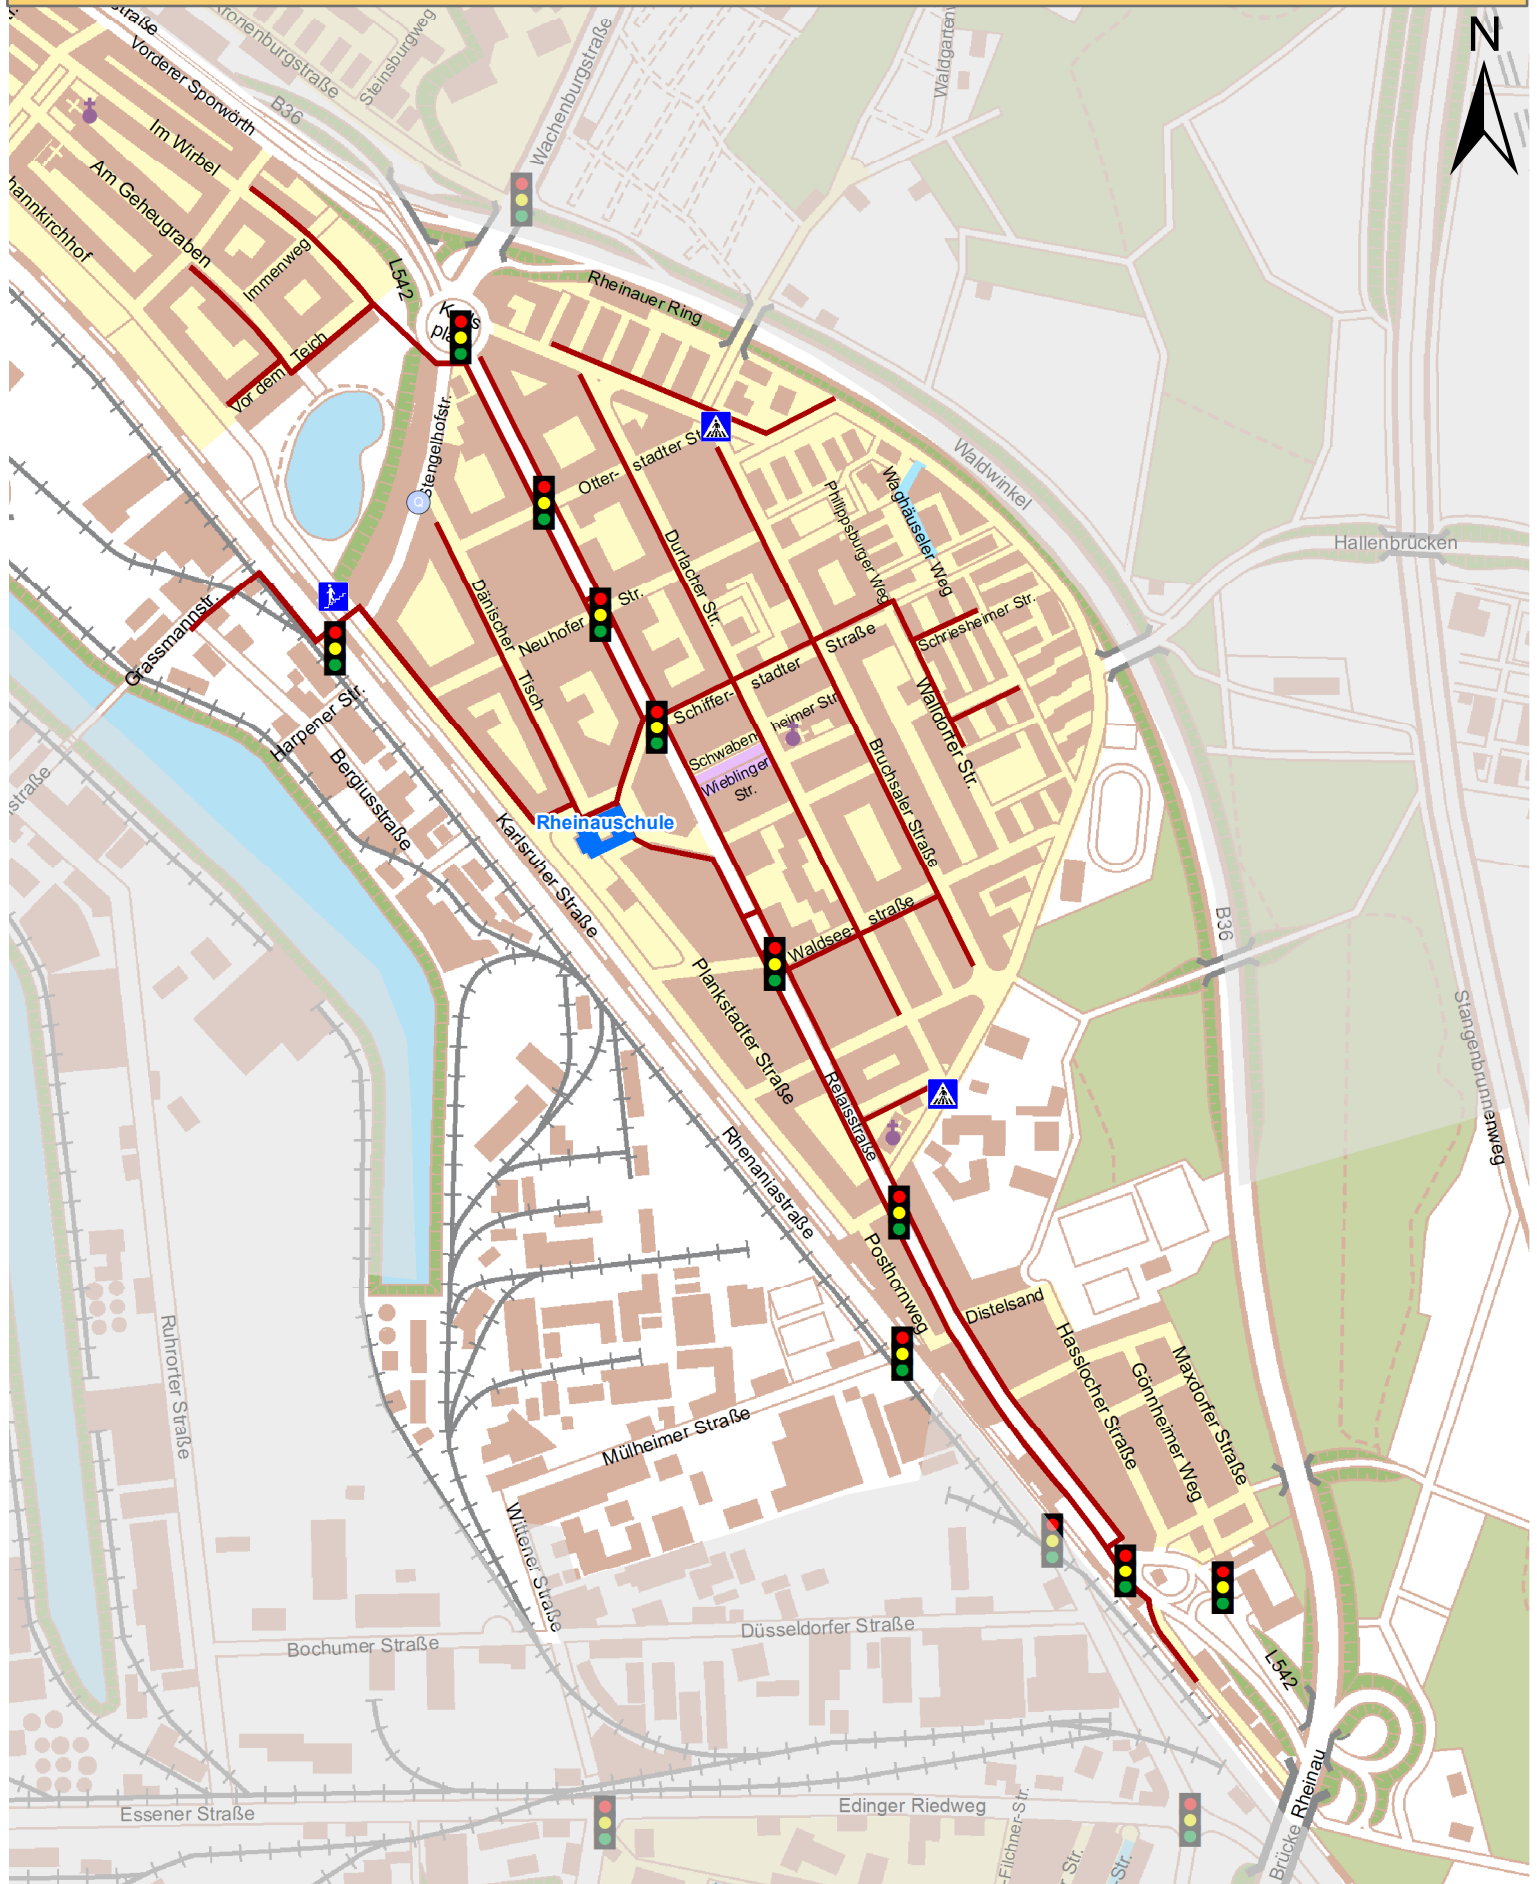

Schulwegplan der Rheinauschule

 Schulwege	 Ampel	 Fußgängerüberweg	 Bahnüberquerung
 Verkehrsberuhigter Bereich	 Unter-/Überführung	 Querungshilfe	
 Tempo 30			